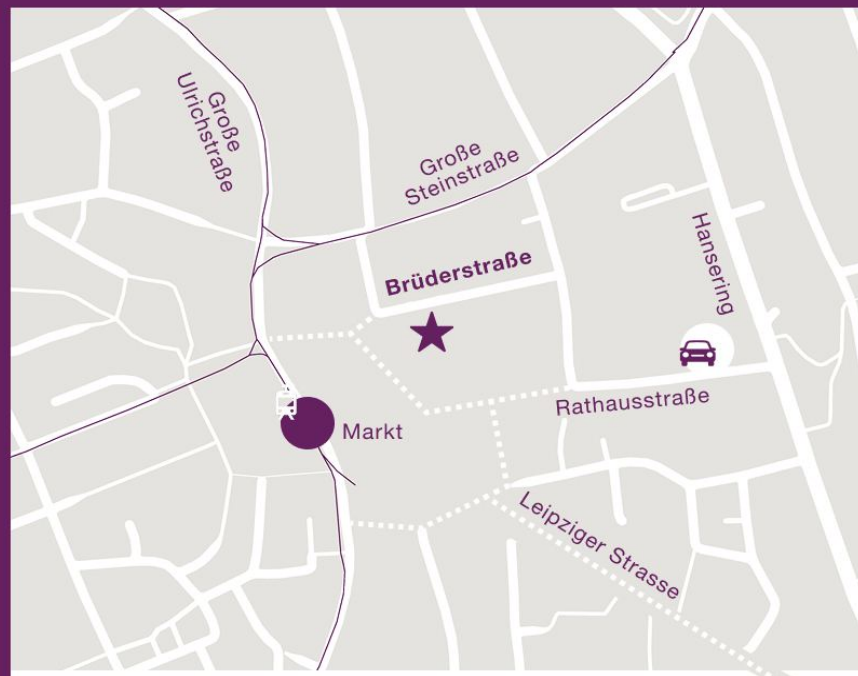

KONTAKT

0345 58 21 90 39 | luxinteriors@luxinteriors.de
Brüderstraße 14 | 06108 Halle (Saale)
www.luxinteriors.de

Sie finden uns direkt am Markt – zu Fuß oder mit der Straßenbahn bequem erreichbar.

Nutzen Sie unsere **Kundenparkplätze**. Die Zufahrt erfolgt über Hansering und Rathausstraße.